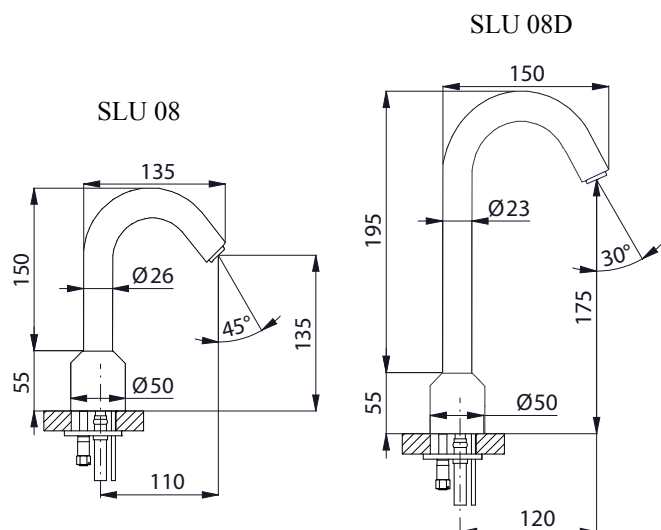

Rozměry:

Technické údaje:

Napájecí napětí	
- SLU 08, 08D, 08N, 08ND	24V DC
- SLU 08B, 08DB, 08NB, 08NDB	6V
Příkon	
- při napájení 24V DC (SLU 08)	7 W
- při napájení 6V (SLU 08B)	3 W
- při napájení 24V DC (SLU 08N)	13 W
- při napájení 6V (SLU 08NB)	5 W
Životnost baterií:	
- alkalická AA baterie 4x 1,5V, 2700 mAh	cca 2 roky (při 100 sepnutích denně)
Dosah	
- standardně (SLU 08)	0,07 - 0,3 m
- standardně (SLU 08N)	0,07 - 0,23 m
- v režimu START/STOP	0,05 - 0,15 m
Doporučený pracovní tlak	
Průtok	6 l/min. (inf. údaj)
Vstup vody	vnější závit G 1/2"

Specifikace dodávky:

SLU 08	- obj. č. 03080	umyvadlový výtok s integrovanou elektronikou, elektromagnetický ventil (1 ks), propojovací hadice, rohový ventil se zpětnou klapkou (2 ks), 4 ks AA alkalických baterií 1,5 V, 2700 mAh (pouze u typů s indexem B), držák pouzdra baterie (pouze u typů s indexem B)
SLU 08B	- obj. č. 03085	
SLU 08D	- obj. č. 13081	
SLU 08DB	- obj. č. 13082	
SLU 08N	- obj. č. 23088	umyvadlový výtok s integrovanou elektronikou, elektromagnetický ventil (2 ks), propojovací hadice, rohový ventil se zpětnou klapkou (2 ks), 4 ks AA alkalických baterií 1,5 V, 2700 mAh (pouze u typů s indexem B), držák pouzdra baterie (pouze u typů s indexem B), regulace
SLU 08NB	- obj. č. 23089	
SLU 08ND	- obj. č. 63088	
SLU 08NDB	- obj. č. 63089	